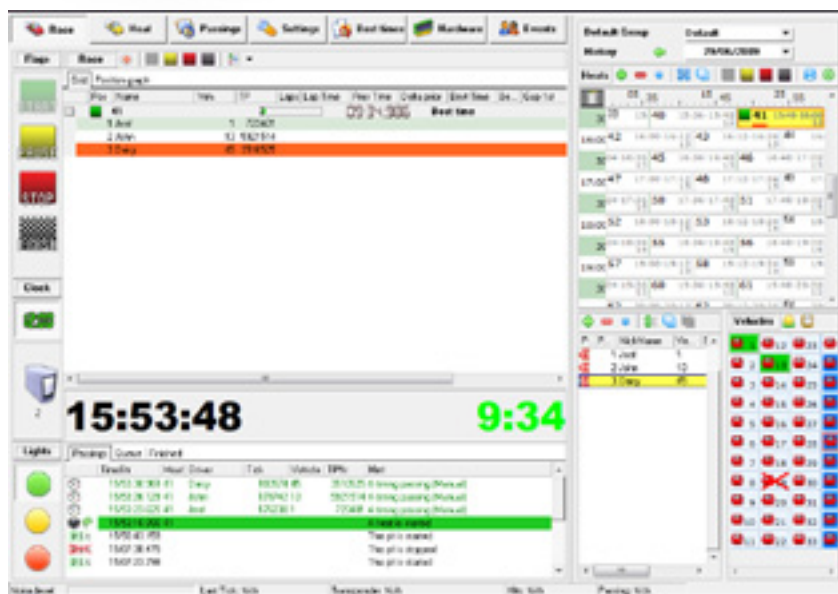

SOFTWARE DE CRONOMETRAJE

Principales prestaciones

- Arrive and Drive (Llegar y Conducir)
- Pay and Go (Pagar y Listo)
- Eventos
- Grand Prix
- Cronometraje en directo en TVs y marcadores
- Cronometraje en directo en su página web (componente adicional requerido)
- Impresiones profesionales
- Emails automáticos personalizados tras la carrera
- Sistema de copia de seguridad de cronometraje

El software de cronometraje de karting de SMS-Timing es muy flexible.

Además de un cronometraje preciso, puede establecer diferentes tipos de carreras. Fácil de usar, también es posible corregir errores manualmente, después e incluso durante la carrera. Este software es compatible con equipamientos de todo el mundo: transmisores, decodificadores, marcadores, luces, control remoto de karts, etc.

MÁS POSIBILIDADES CON...

- Punto de Venta para enlaza las carreras con las licencias de carreras y ventas.
- Pantalla HDTV para un cronometraje moderno en directo.
- Garaje Virtual para seguimiento de karts.
- Office para reunir la información de los conductores en una base de datos.