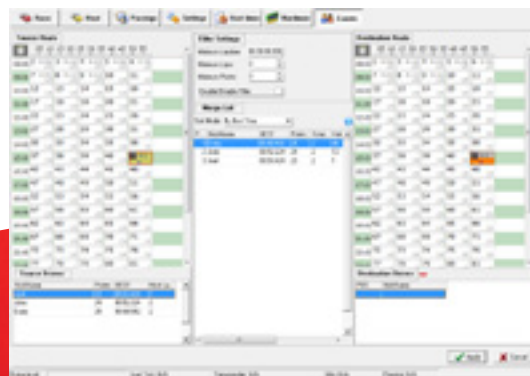

SOFTWARE DE CRONOMETRAJE

Principales prestaciones

- Arrive and Drive (Llegar y Conducir)
- Pay and Go (Pagar y Listo)
- Eventos
- Grand Prix
- Cronometraje en directo en TVs y marcadores
- Cronometraje en directo en su página web (componente adicional requerido)
- Impresiones profesionales
- Emails automáticos personalizados tras la carrera
- Sistema de copia de seguridad de cronometraje

El software de cronometraje de karting de SMS-Timing es muy flexible.

Además de un cronometraje preciso, puede establecer diferentes tipos de carreras. Fácil de usar, también es posible corregir errores manualmente, después e incluso durante la carrera. Este software es compatible con equipamientos de todo el mundo: transmisores, decodificadores, marcadores, luces, control remoto de karts, etc.

MÁS POSIBILIDADES CON...

- Punto de Venta para enlaza las carreras con las licencias de carreras y ventas.
- Pantalla HDTV para un cronometraje moderno en directo.
- Garaje Virtual para seguimiento de karts.
- Office para reunir la información de los conductores en una base de datos.