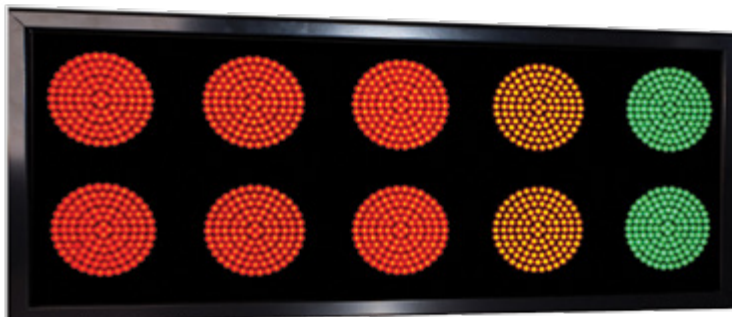

LUCES DE SALIDA

Ambientación de Formula 1 en la pista

Las luces de salida de SMS-Timing conseguirán que la ambientación de su pista alcance un nuevo nivel.

Gracias a nuestro sistema especial de salida, conectado con nuestro sistema de cronometraje, reforzará la diversión y la competitividad entre los conductores.

Podemos personalizar este dispositivo según sus deseos.

ESPECIFICACIONES TÉCNICAS

Carcasa: doble capa de aluminio

Aplicación: interior y exterior

Luces: una cara

Medidas: $\pm 45 \times 100$ cm

Frontal: antirreflectante

Puntos: 6x rojos, 2x amarillos (ámbar), 2x verdes

Diámetro de puntos: ± 125 mm

Número de LEDs/puntos: 114

LEDs: Ultra brillantes

ACCESORIOS

Control remoto de luces

Para la resistencia y competición, ¿qué hay mejor que una salida estilo FIA? Gracias a nuestros marcadores y al sistema de control remoto de luces, ¡las carreras empezarán de manera realista! También puede utilizar este dispositivo para señalar peligros en la pista con luces naranjas.